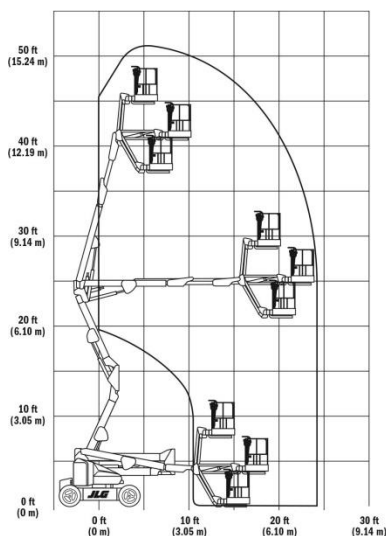

### JLG 450 AJ - SPECIFIKACIJA

RADNA VISINA :	15.72m
VISINA (A) :	13.72 m
NOSIVOST:	250 kg
VISINA DIZALICE (D):	2.27 m
SIRINA DIZALICE (G) :	2.35 m
DUZINA DIZALICE (H) :	6.58 m
BOCNI DOHVAT :	7.62 m
NAPAJANJE :	DIZEL
KAPACITET REZERVOARA :	60.57 L
VELICINA GUMA:	33/1550x16.5
RADIJUS OKRETA:	4.78 m
SAVLADIV NAGIB SA POGONOM NA 2 TOCKA:	45%
BRZINA DIZALICE SA PODIGNUTOM PLATFORMOM:	6.84 km/h
MAKSIMALNO LJUDI:	2
BRUTO TEZINA:	6418 kg