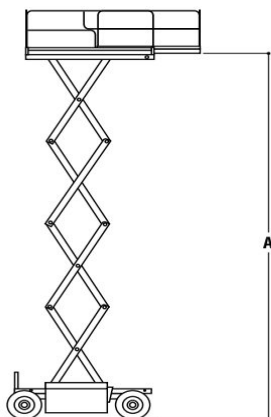

JLG 4394 RT

SAMOHODNA MAKAZASTA PLATFORMA NA DIZEL GORIVO

JLG 4394 RT - SPECIFIKACIJA

RADNA VISINA :	14.94m
VISINA (A) :	13.11 m
NOSIVOST:	680 kg
VISINA DIZALICE (D):	3 m
SIRINA DIZALICE (G) :	2.31 m
DUZINA DIZALICE (H) :	3.91 m
DUZINA EKSTENZIJE (F) :	1.22 m
NAPAJANJE :	DIZEL
KAPACITET REZERVOARA:	113.56 L
VELICINA GUMA:	33 x 15.5
RADIJUS OKRETA:	5.93 m
SAVLADIV NAGIB SA POGONOM NA 2 TOCKA:	45%
BRZINA DIZALICE SA PODIGNUTOM PLATFORMOM:	0.8km/h
MAKSIMALNO LJUDI:	7
BRUTO TEZINA:	6899 kg