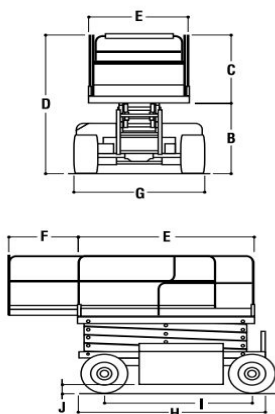

JLG 4394 RT

SAMOHODNA MAKAZASTA PLATFORMA NA DIZEL GORIVO

JLG 4394 RT - SPECIFIKACIJA

RADNA VISINA :	14.94m
VISINA (A) :	13.11 m
NOSIVOST:	680 kg
VISINA DIZALICE (D):	3 m
SIRINA DIZALICE (G) :	2.31 m
DUZINA DIZALICE (H) :	3.91 m
DUZINA EKSTENZIJE (F) :	1.22 m
NAPAJANJE :	DIZEL
KAPACITET REZERVOARA:	113.56 L
VELICINA GUMA:	33 x 15.5
RADIJUS OKRETA:	5.93 m
SAVLADIV NAGIB SA POGONOM NA 2 TOCKA:	45%
BRZINA DIZALICE SA PODIGNUTOM PLATFORMOM:	0.8km/h
MAKSIMALNO LJUDI:	7
BRUTO TEZINA:	6899 kg