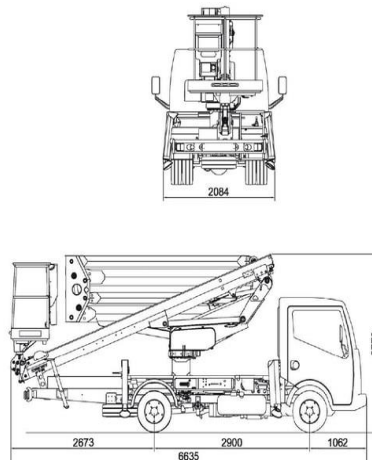

# KAMION SA KORPOM

## MEREDES CTE Z 20 - 20 METARA RADNE VISINE

### SPECIFIKACIJA

RADNA VISINA:	20 metara
NOSIVOST:	200 kg
TEZINA MASINE:	3500 kg
DUZINA KAMIONA:	6.63 metara
VISINA KAMIONA:	2.8 metara
SIRINA KAMIONA:	2.1 metar
SIRINA KAMIONA SA SPUSTENIM STOPAMA:	3.2 metara