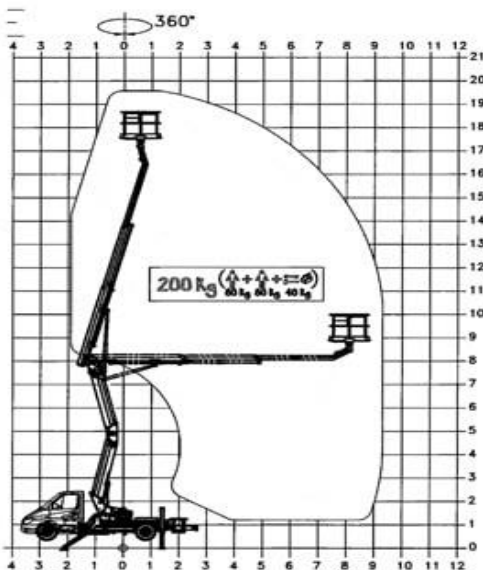

## MEREDES CTE Z 20 - 20 METARA RADNE VISINE

### SPECIFIKACIJA

RADNA VISINA:	20 metara
NOSIVOST:	200 kg
TEZINA MASINE:	3500 kg
DUZINA KAMIONA:	6.63 metara
VISINA KAMIONA:	2.8 metara
SIRINA KAMIONA:	2.1 metar
SIRINA KAMIONA SA SPUSTENIM STOPAMA:	3.2 metara