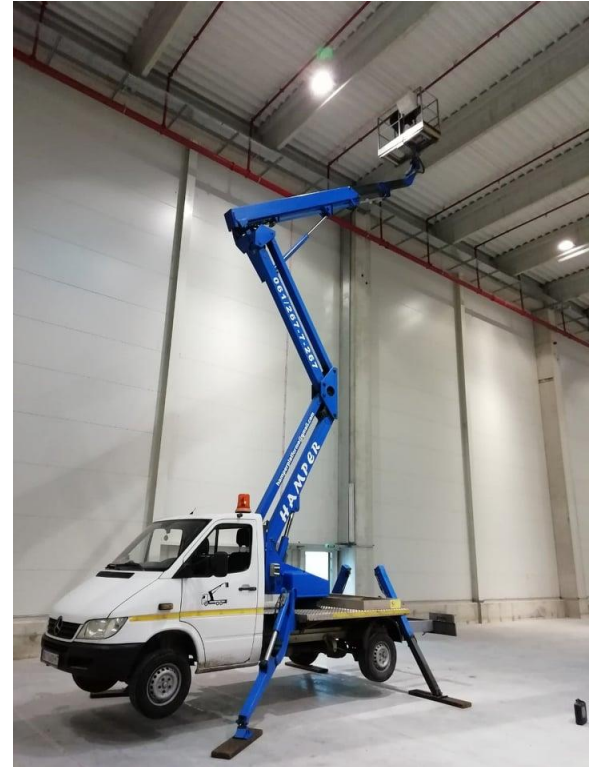

# KAMION SA KORPOM

## MEREDES CTE Z 20 - 20 METARA RADNE VISINE

### SPECIFIKACIJA

RADNA VISINA:	20 metara
NOSIVOST:	200 kg
TEZINA MASINE:	3500 kg
DUZINA KAMIONA:	6.63 metara
VISINA KAMIONA:	2.8 metara
SIRINA KAMIONA:	2.1 metar
SIRINA KAMIONA SA SPUSTENIM STOPAMA:	3.2 metara