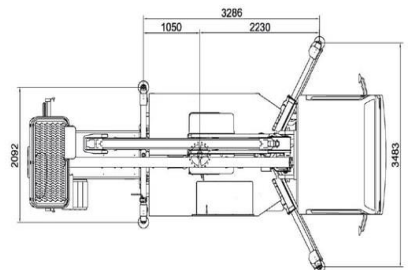

## MEREDES CTE Z 20 - 20 METARA RADNE VISINE

### SPECIFIKACIJA

RADNA VISINA:	20 metara
NOSIVOST:	200 kg
TEZINA MASINE:	3500 kg
DUZINA KAMIONA:	6.63 metara
VISINA KAMIONA:	2.8 metara
SIRINA KAMIONA:	2.1 metar
SIRINA KAMIONA SA SPUSTENIM STOPAMA:	3.2 metara